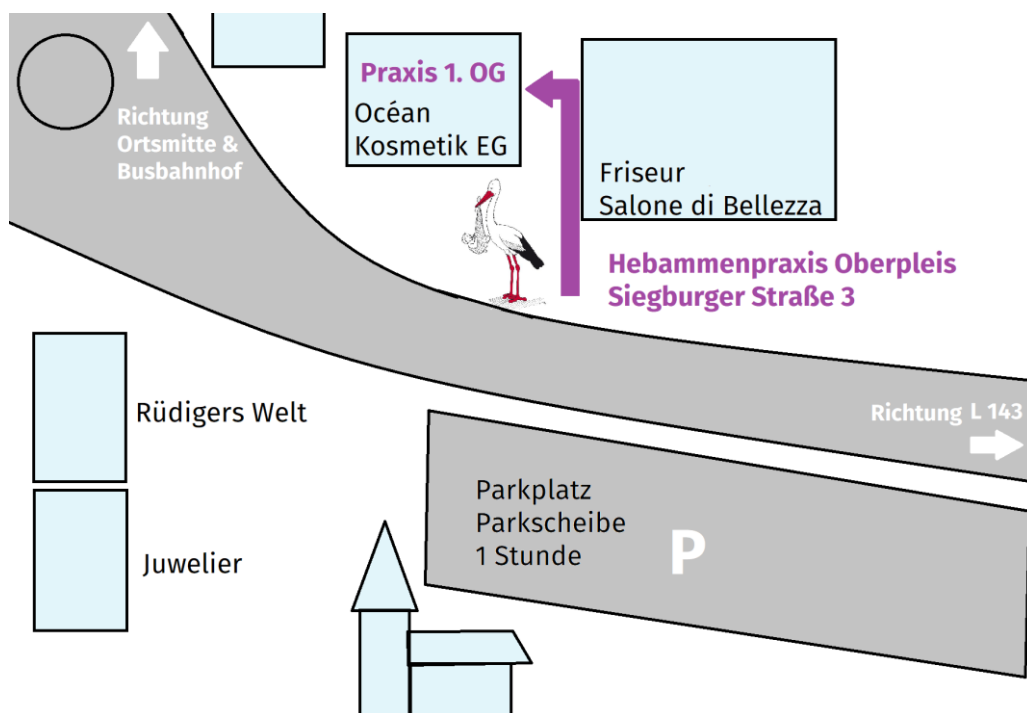

Wegbeschreibung zur Hebammenpraxis Oberpleis

Oberpleis ist mit verschiedenen Buslinien aus der Umgebung zu erreichen.

512 aus Ittenbach, Siegburg, Niederpleis, Birlinghofen

520 aus Königswinter, Dollendorf, Ittenbach

525 aus Hennef, Söven, Westerhausen, Frohnhardt

535 aus Siegburg, Niederpleis, Birlinghoven, Uthweiler

536 aus Eudenbach, Sassenberg, Berghausen

537 aus Bonn, Stieldorf, Thomasberg, Bockeroth...

Die Haltestelle Oberpleis Busbahnhof befindet sich 2 Gehminuten von der Praxis entfernt und wird regelmäßig angefahren.

Weitere kostenlose Parkplätze finden Sie in jeder Richtung an der Straße gelegen.
(Siegburger Straße, Herresbacher Straße und Dollendorfer Straße)

Der Eingang ist auf der rechten Seite, seitlich vom Haus.

Die Praxis liegt im 1. OG und ist leider nicht barrierefrei zu erreichen.

Hebammenpraxis Oberpleis, Siegburger Str 3, 53639 Königswinter

Valerie Larsen, 0163 5886640